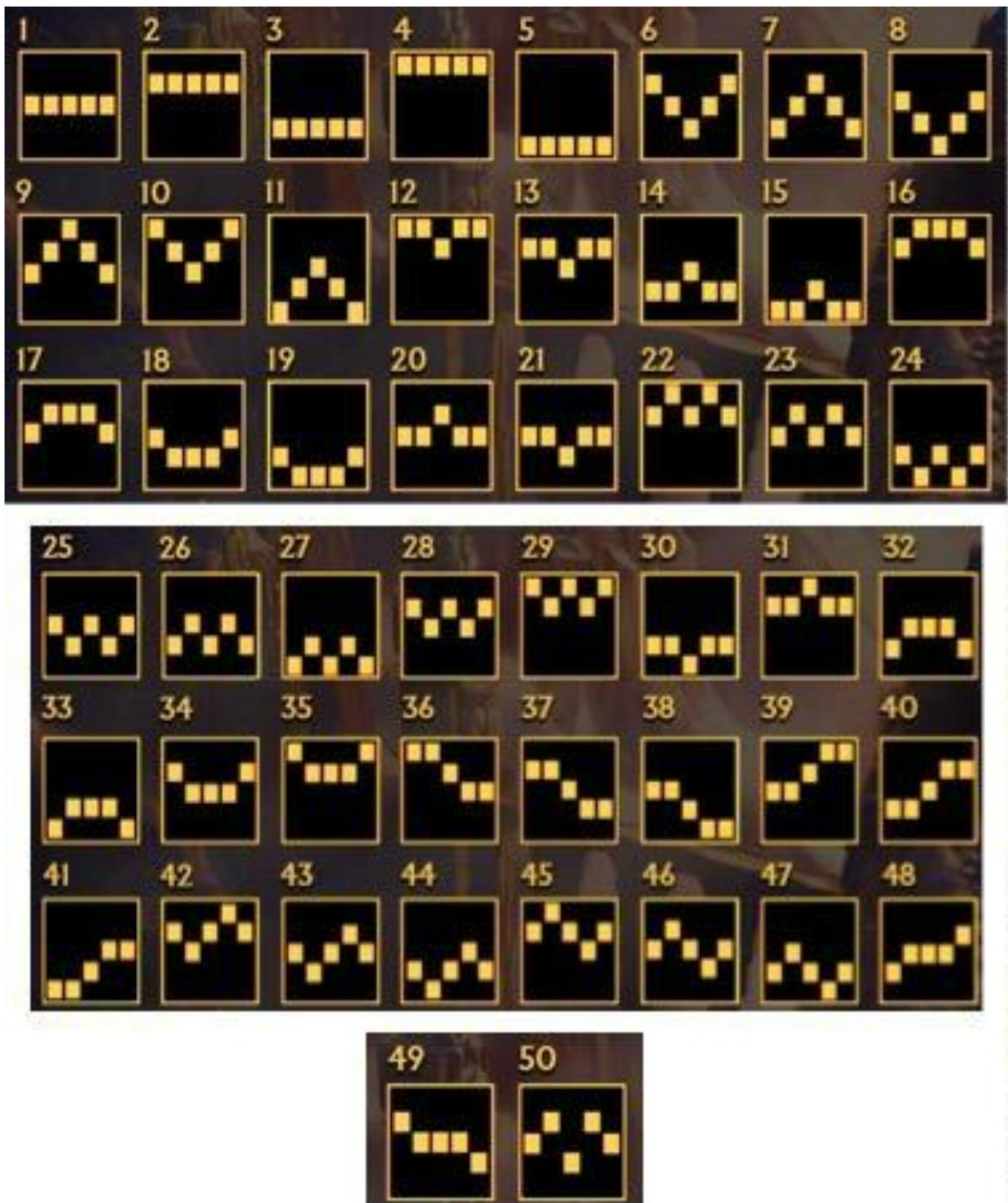

## Slot a 5 rulli e 50 linee

Lo scopo del gioco **Age of the Gods™ Norse: Book of Dwarves** è ottenere una combinazione vincente di simboli dopo la rotazione dei rulli.

## Per giocare

- La partita principale si gioca sempre con 50 linee. Il loro numero è fisso e non può essere modificato dal giocatore.
- È possibile modificare le puntate utilizzando i pulsanti + e – posti sotto il campo **Puntata Totale**.
- Premere **MODALITÀ TURBO** per attivare la Modalità Turbo e fare girare i rulli più velocemente. In tal modo verranno saltati alcuni suoni e animazioni di vincita. Premere il pulsante **TURBO ON** per terminare la sessione della Modalità Turbo.
- Premere **GIRA** per fare girare i rulli con la puntata attuale.
- Quando i rulli girano, il pulsante **GIRA** diventa **STOP**. Cliccare su **STOP** per terminare l'animazione di gioco e visualizzare subito il risultato del giro.
- In caso di giro vincente, il campo della **VINCITA TOTALE** indica i premi accumulati.
- Viene pagata solo la vincita più elevata della Linea di vincita. Le vincite simultanee su Linee di vincita diverse vengono sommate.
- Le combinazioni vincenti devono partire dal primo rullo a sinistra e lo stesso simbolo deve comparire sulla medesima linea di pagamento, su ogni rullo consecutivo.
- C'è una differenza tra Puntata di linea e Puntata totale. La Puntata di linea mostra quanto viene puntato su una singola Linea di vincita. La Puntata totale mostra quanto viene puntato in totale in un singolo giro. Le vincite mostrate nella Tabella dei pagamenti sono moltiplicate per la Puntata di linea.
- Le vincite sono calcolate sulla base della tabella dei pagamenti. La vincita sarà pari alla puntata di linea moltiplicata per l'importo corrispondente, sulla base della tabella dei pagamenti.

**LINEE DI VINCITA**